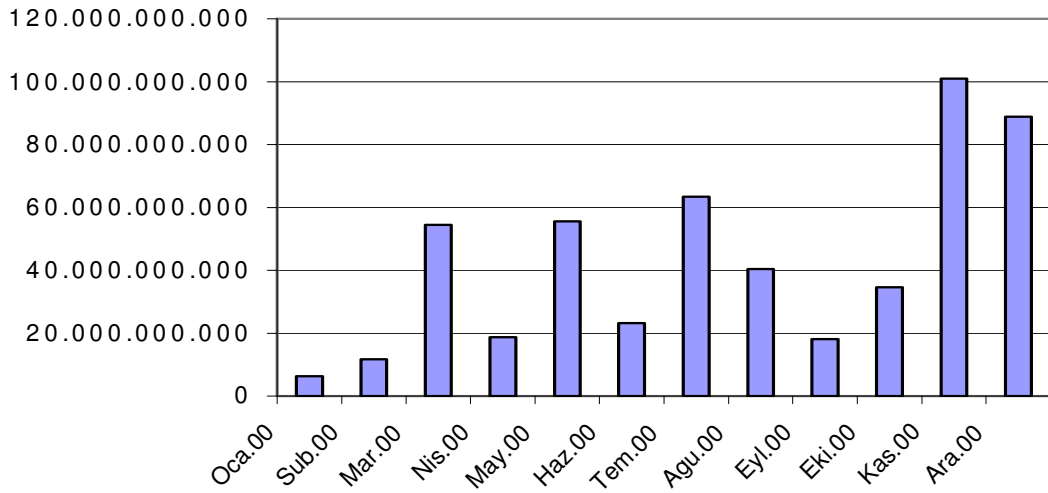

2000 Yılı Tahsilatlarının Aylara Göre Dağılımı