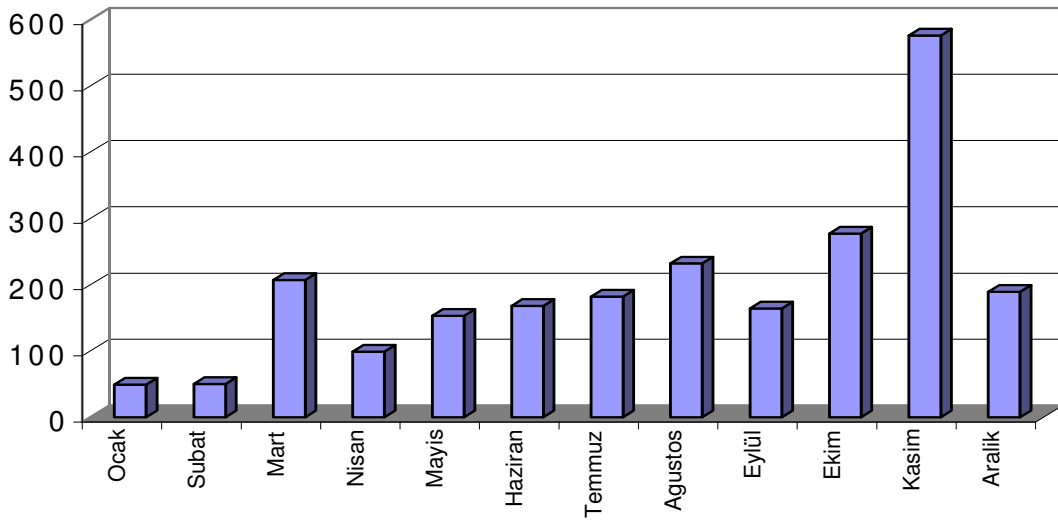

Gelen ve Cevaplanan e-mail Sayısı – billing@dns.metu.edu.tr