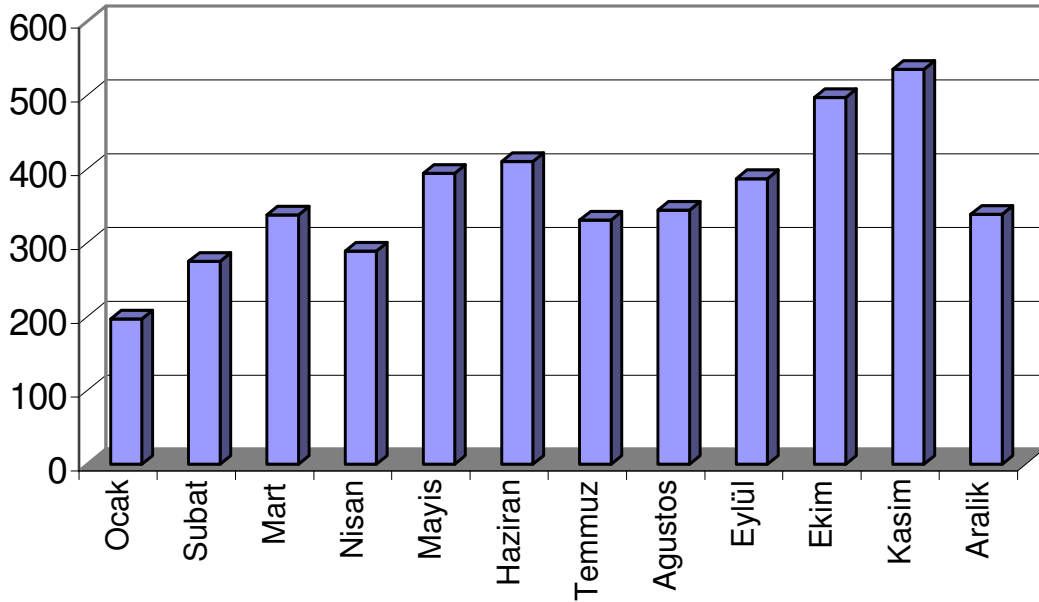

Gelen ve Cevaplanan e-mail Sayısı – domreg@metu.edu.tr