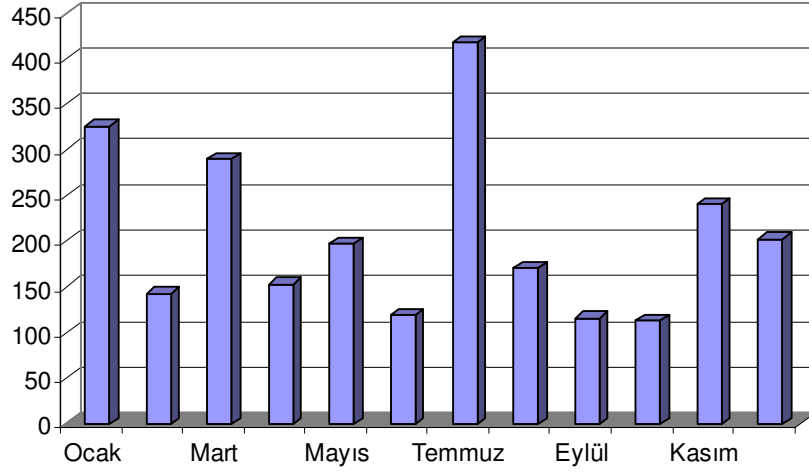

Gelen ve Cevaplanan e-mail Sayısı – billing@dns.metu.edu.tr