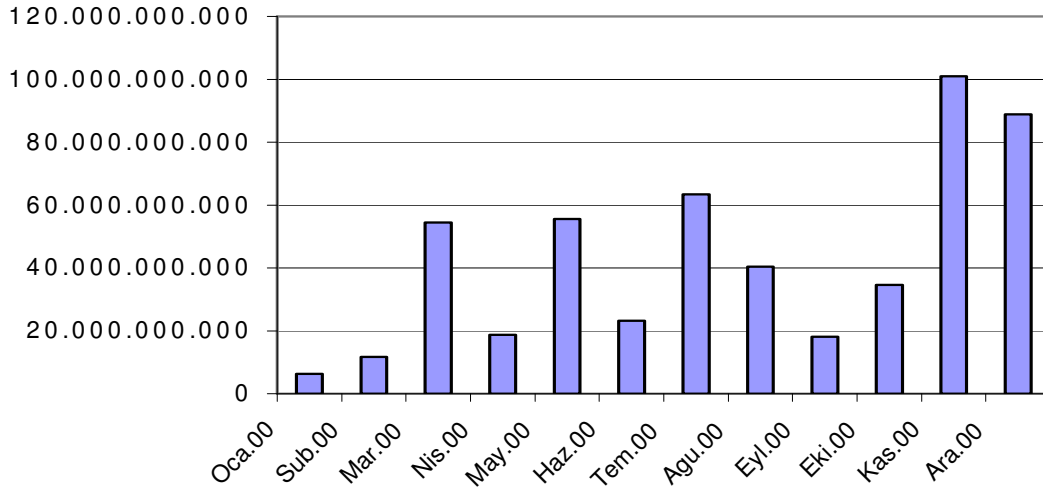

2001 Yılı Tahsilatlarının Aylara Göre Dağılımı