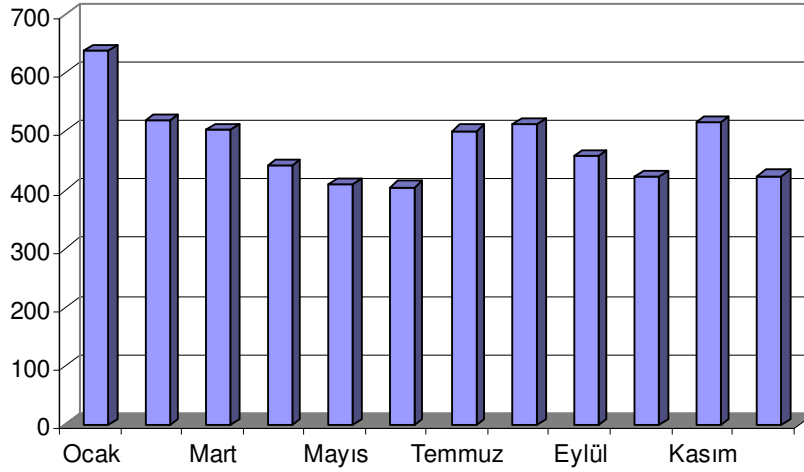

Gelen ve Cevaplanan e-mail Sayısı – domreg@metu.edu.tr