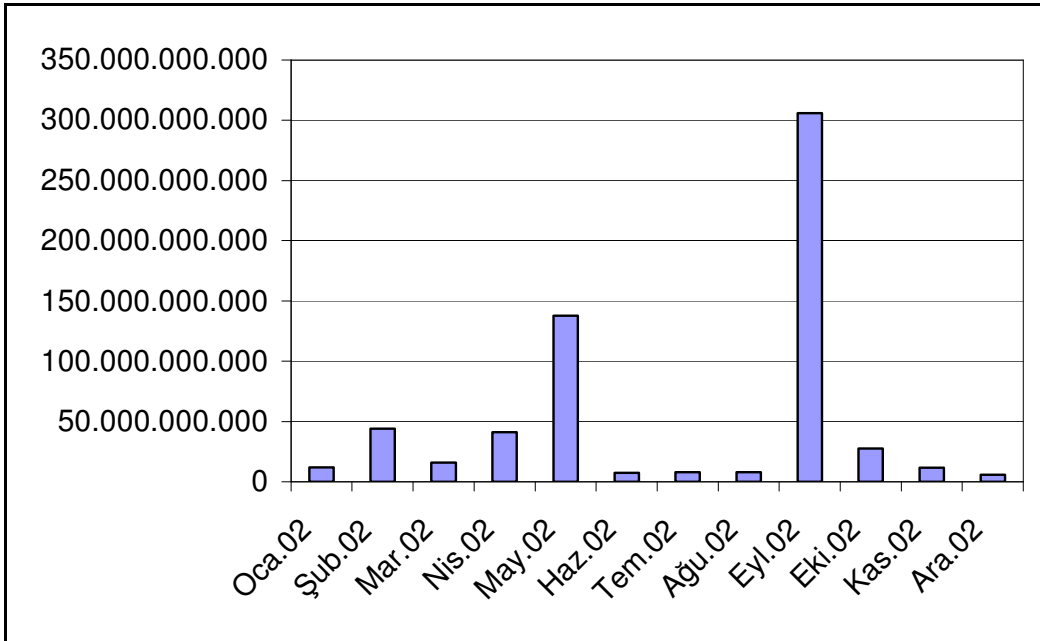

## EK – 21

**Kayıtlı Alan Adı Sayılarının Yıllara Göre Değişimi**

**Gelen ve Cevaplanan e-mail Sayısı – [domreg@metu.edu.tr](mailto:domreg@metu.edu.tr)**

**Gelen ve Cevaplanan e-mail Sayısı – [billing@dns.metu.edu.tr](mailto:billing@dns.metu.edu.tr)**