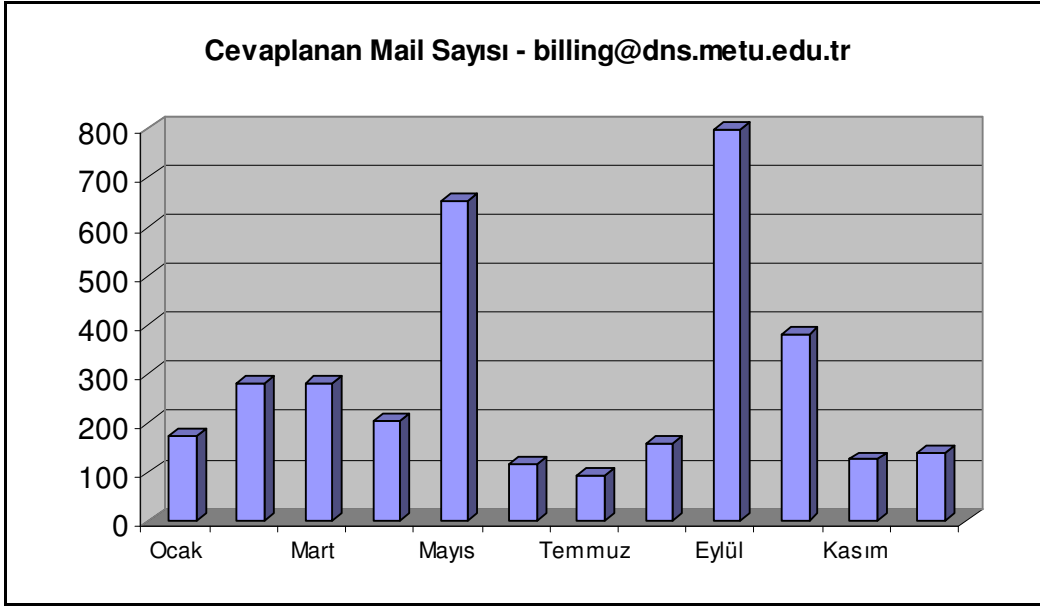

## EK – 21

**Kayıtlı Alan Adı Sayılarının Yıllara Göre Değişimi**

**Gelen ve Cevaplanan e-mail Sayısı – [domreg@metu.edu.tr](mailto:domreg@metu.edu.tr)**

**Gelen ve Cevaplanan e-mail Sayısı – [billing@dns.metu.edu.tr](mailto:billing@dns.metu.edu.tr)**