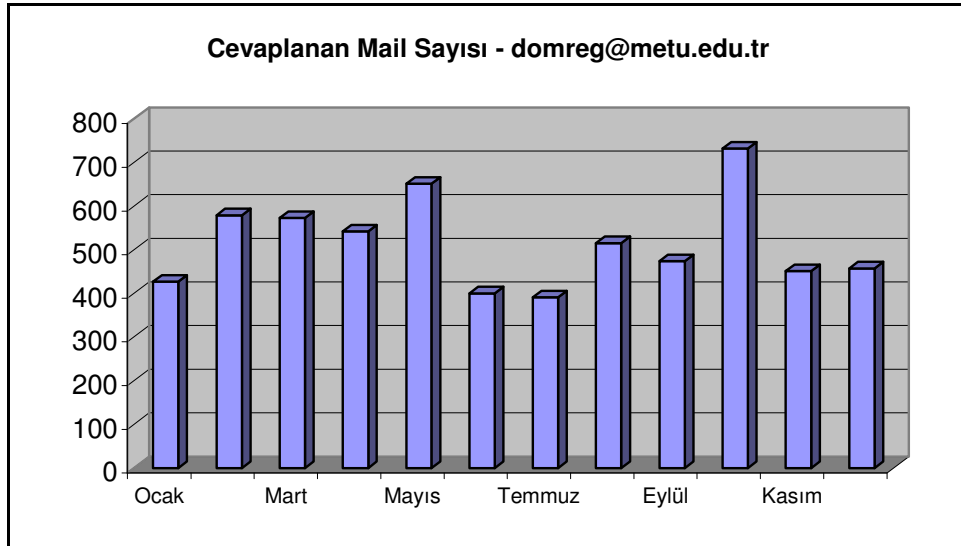

## EK – 21

**Kayıtlı Alan Adı Sayılarının Yıllara Göre Değişimi**

**Gelen ve Cevaplanan e-mail Sayısı – [domreg@metu.edu.tr](mailto:domreg@metu.edu.tr)**

**Gelen ve Cevaplanan e-mail Sayısı – [billing@dns.metu.edu.tr](mailto:billing@dns.metu.edu.tr)**